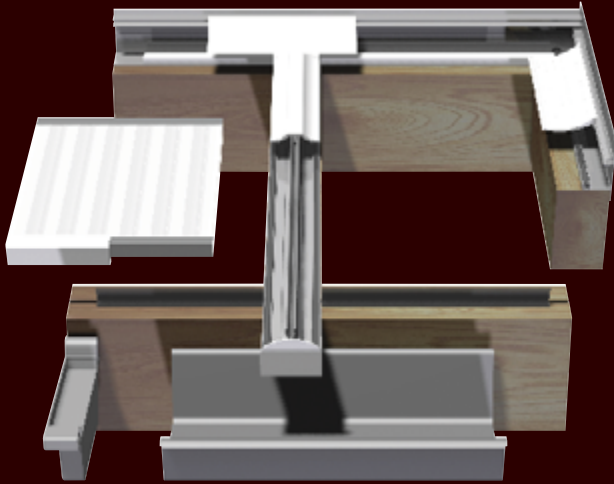

alu
system

Ein schlichtes Thermodach für den
preisbewussten Gartenbesitzer

16 mm / 25 mm

Alu-System ist die naheliegende Wahl, wenn Sie sich ein Wintergartendach oder eine überdachte Terrasse wünschen. Alu-System besteht aus Montageprofilen aus unbehandeltem Aluminium kombiniert mit einem Gummiprofil, welches mit einer weißen UV-Schicht co-extrudiert ist, die das Gummi vor Sonnenstrahlen schützt.

Alu-System ist ein Klick-System. Das Basisstück wird in die vorhandene Holzkonstruktion eingeschraubt, danach rastet das obere Gummi ein. Einfacher geht es nicht!

Die Ablaufplatten bestehen aus schlagfestem, UV-geschütztem Polycarbonat.

LICHTDURCHLÄSSIGKEIT

16 mm - 40 %
25 mm - 41 %

LÄNGSSPARREN

Der optimale Abstand (innere Maße) beträgt 100 cm

LATTEN

Alu-System kann einfach auf Latten angebracht werden

ALU-SYSTEM IST IN VERSCHIEDENEN GRÖSSEN ERHÄLTlich.

ABLAUFPLATTEN:		
16 mm	Plattenbreite 980 mm	Länge von 3000 bis 6000 mm
25 mm	Plattenbreite 980 mm	Länge von 3000 bis 6000 mm

Die Längen gibt es in Intervallen von 250 mm, d.h. 3000, 3250, 3500, 3750 usw.